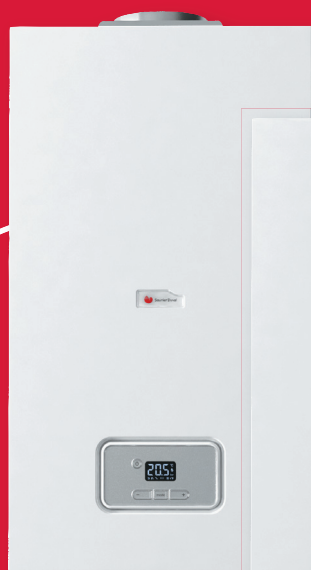

ThemaFast
ThemaClassic

Chaudières murales
gaz instantanées

Saunier Duval

ThemaClassic

ThemaFast

Le confort
en toute simplicité !

Selon la norme
EN 13203

Confort de l'eau chaude instantanée

Chauffage simple et économique

- Vos factures de chauffage sont allégées : les excellents rendements réduisent votre consommation
- Simplicité maximale grâce à son interface intuitive Saunier Duval « 1 touche = 1 fonction »
- Large écran LCD rétro-éclairé : toutes les informations chauffage et eau chaude directement disponibles

Élégance et compacité

- Dotée d'un design épuré et intemporel, la chaudière ThemaFast s'intègre harmonieusement dans tous les environnements
- ThemaClassic, la chaudière taille mannequin, s'intègre avec discrétion dans l'habitation, les kitchenettes, les placards, etc. (41 cm de large et 30 cm de profondeur)

Chauffage

Eau chaude sanitaire

*XL pour la ThemaFast C 30

Caractéristiques techniques

	ThemaClassic		ThemaFast		
	C 25	V 25	C 25	V 25	C 30
Mode d'évacuation	Cheminé	VMC	Cheminé	VMC	Cheminé
Puissance kW	25	25	25	25	30
Chauffage					
Classe d'efficacité énergétique	C	C	C	C	C
Efficacité énergétique saisonnière (η_s) %	77	77	77	77	77
Eau chaude sanitaire					
Classe d'efficacité énergétique	B	B	B	B	B
Profil de soutirage	L	L	L	L	XL
Débit eau chaude sanitaire l/min	12	12	12	12	14,4
Informations complémentaires					
Poids net kg	31	31	35	37	37
Dimensions : hauteur x largeur x profondeur mm	740 x 410 x 300		800 x 440 x 330		