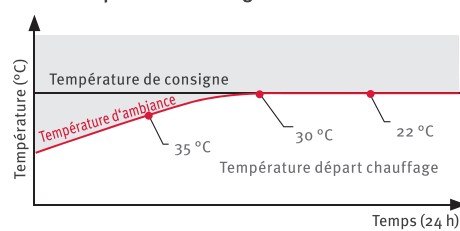

Ajustement automatique de la température de l'eau de chauffage en fonction de la température d'ambiance et de la température de consigne

www.saunierduval.fr

Votre installateur

Ligne conseil Particuliers

Situé à Fontenay-sous-Bois (94)

09 74 75 02 75

Coût appelant métropole : 0,022 € TTC / min depuis un poste fixe et 0,09 € TTC de coût de mise en relation

Du lundi au vendredi de 8h30 à 12h30 et de 13h30 à 17h30

Saunier Duval
Toujours à vos côtés

VAILLANT GROUP FRANCE SAS

"Le Technipole"

8, avenue Pablo Picasso

94132 Fontenay-sous-Bois Cedex

Tél : 01 49 74 11 11 - Fax : 01 48 76 89 32

SAS au capital de 7.328.460 € - 301 917 233 RCS CRÉTEIL